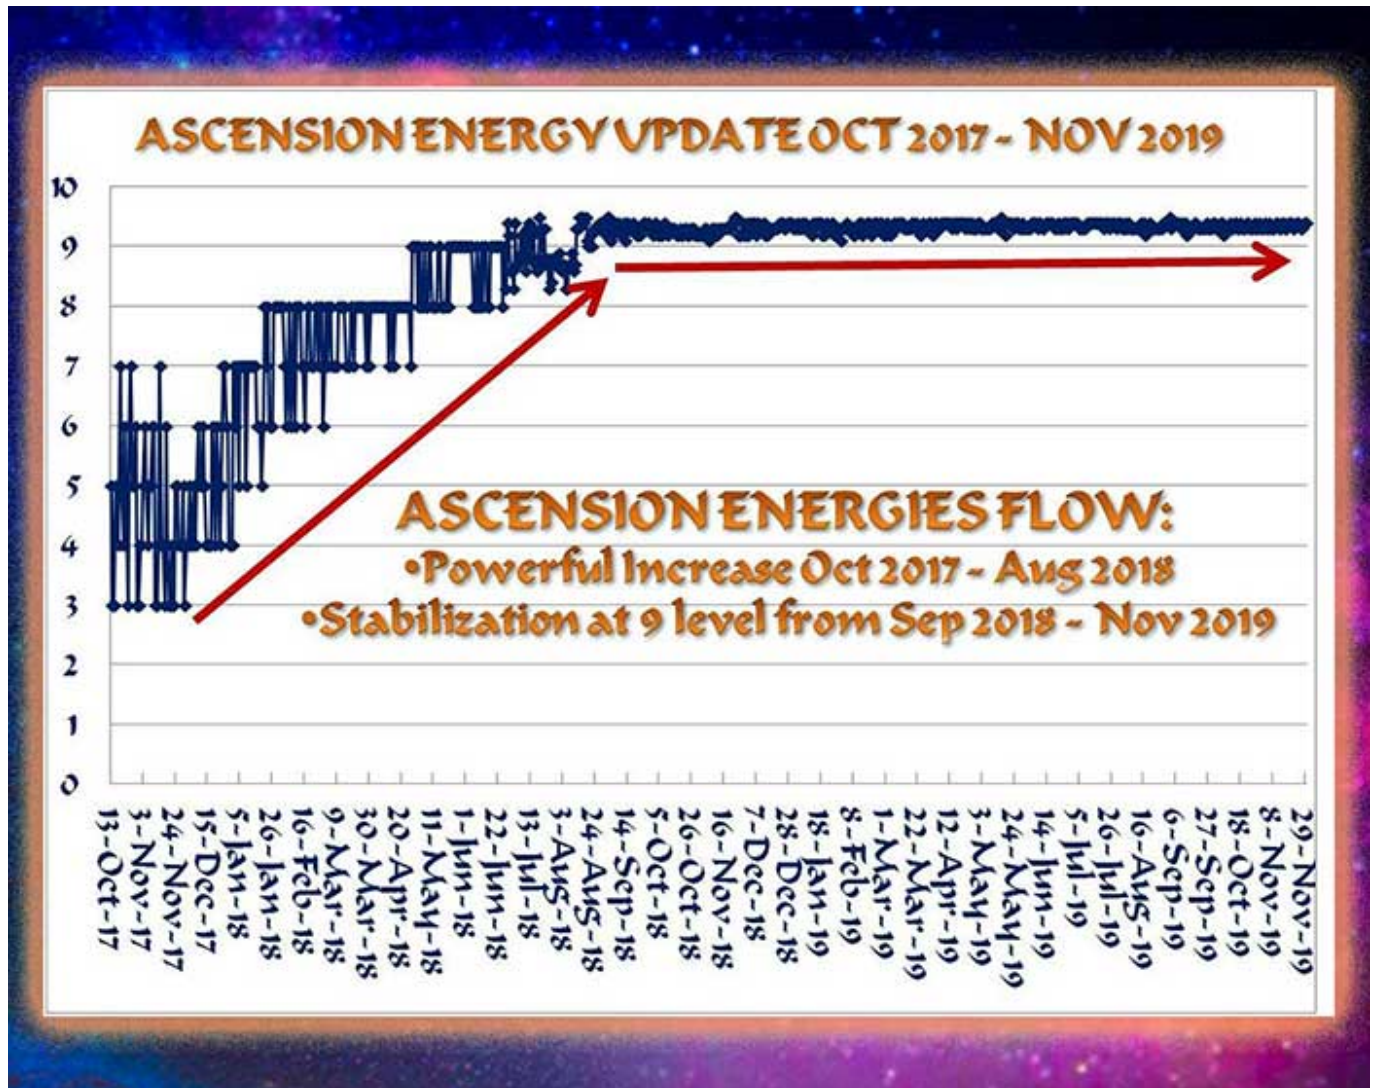

PROGRESSION SPECTACULAIRE DES ÉNERGIES ASCENSIONNELLES DE 2017 A 2019

Mise à jour de l'intensité du mouvement ascensionnel d'octobre 2017 à Décembre 2019

Depuis octobre 2017, nous rapportons l'énergie quotidienne de l'Ascension et les deux dernières années ont montré une augmentation puissante et spectaculaire des énergies de l'Ascension. Depuis un an, les énergies de l'Ascension sont extrêmement élevées (9,3 par jour en moyenne) et très stables, c-à-d très élevées tout le temps !

Nous avons été guidés à partager ce graphique de mise à jour de l'énergie de l'Ascension finale des deux dernières années, d'octobre 2017 à décembre 2019, afin de rappeler la force et la rapidité avec laquelle ces puissantes énergies ont évoluées.